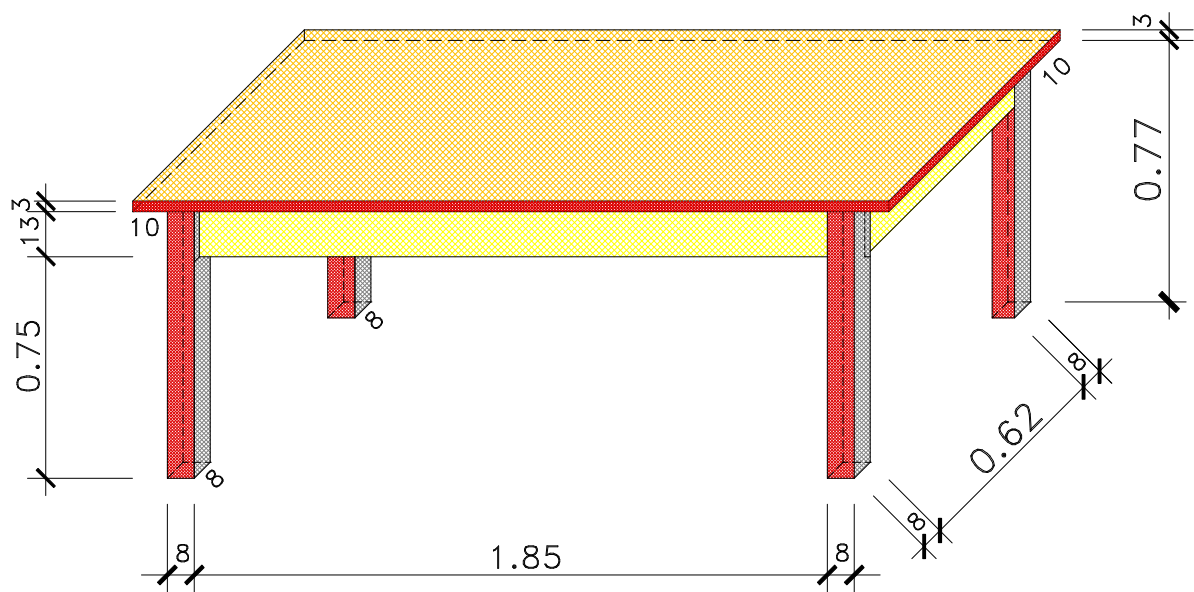

Vista Superior

10 - MESA RETANGULAR(220x80x80)

PERSPECTIVA

Obs.:_Conferir medidas no local

DETALHES de CONFECÇÃO:

- Revest.: Tampo em fórmica textura;
- Cor.: goiaba;
- Enchimento na borda inferior de 1.2cm;
- Estrutura da mesa em madeira maciça: Cedrinho ou Imbuía ou Grápia;
- MDF 1,8cm.

FURG/PROINFRA/DOB
CAMPUS-CARREIROS

Data:22/10/14

Proj.: Dob

Des.: Silmar

M10 - MESA RETANGULAR(2.20x0.80x0.80)
*Mesa de apôio

PRANCHA N°

PM10

ESCALA: 1/20