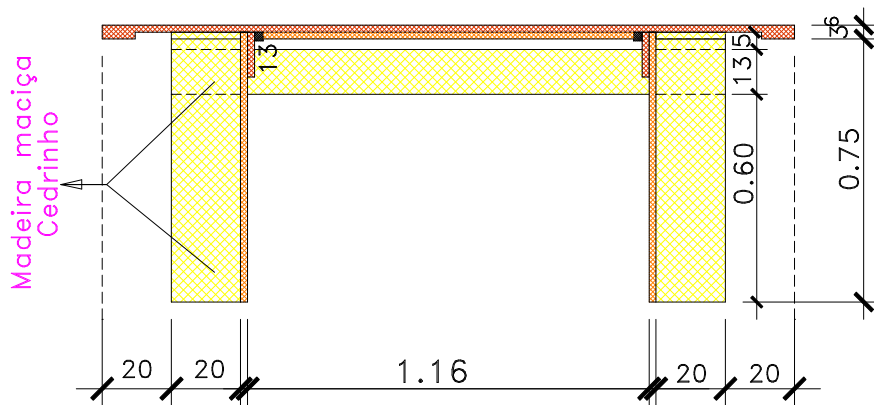

Vista Superior

09-MESA RETANGULAR(200x80x80)
*Mesa p/salas especiais

VISTA FRONTAL

VISTA LATERAL

Obs.:_Conferir medidas no local.

DETALHES de CONFECÇÃO:

- Revest.: Tampo em fórmica textura;
- Cor.: goiaba;
- Espessura da madeira 1,8cm.
- Estutura da mesa em madeira Cedrinho 2,5cm.

FURG/PROINFRA/DOB
CAMPUS-CARREIROS

Data:22/10/14
Proj.: Dob
Des.: Silmar

M09-MESA P/SALA ESPECIAIS
DIM.:(2.00x0.80x0.80)

PRANCHA N°
PM09

ESCALA: 1/20
DES.: Silmar
PROJ.: DOB
DATA: OUT/14