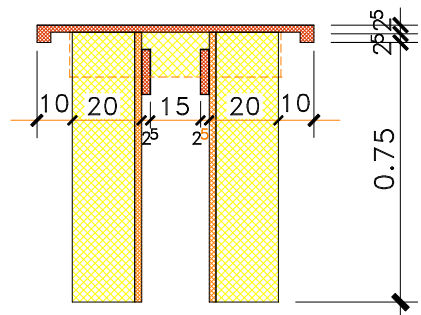

Vista Superior

09-MESA RETANGULAR(200x80x80)
*Mesa p/salas especiais

VISTA FRONTAL

VISTA LATERAL

Obs.:_Conferir medidas no local.

DETALHES de CONFECÇÃO:

- Revest.: Tampo em fórmica textura;
- Cor.: goiaba;
- Espessura da madeira 1,8cm.
- Estutura da mesa em madeira Cedrinho 2,5cm.

FURG/PROINFRA/DOB
CAMPUS-CARREIROS

Data:22/10/14
Proj.: Dob
Des.: Silmar

M09-MESA P/SALA ESPECIAIS
DIM.:(2.00x0.80x0.80)

PRANCHA N°
PM09

ESCALA: 1/20
DES.: Silmar
PROJ.: DOB
DATA: OUT/14