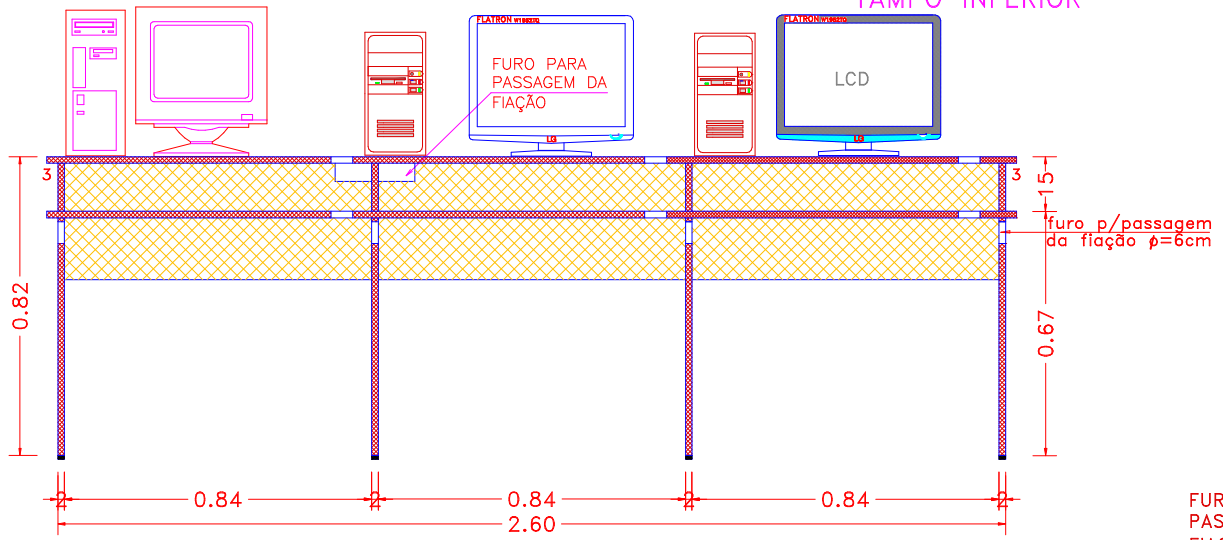

VISTA SUPERIOR

TAMPO INFERIOR

VISTA FRONTAL

QUANT.=.....Unidades

**\*DETALHES DE CONFECÇÃO:**

- MÓVEIS EM MDF 18mm(MELAMÍNICO)
- ACABAMENTO EM MARFIM MÔNACO;
- TAMPÓS EM FÓRMICA NA COR GOIABA;
- PARAFUSOS BICROMATIZADOS DE 4.5X50
- COM CABEÇA FLANGEADA;
- TAMPO FIXADO C/CANTONEIRAS DUPLAS
- EM PVC C/TAMPA(40mmX20mm);
- PÉS DE POLIETILENO RETANGULAR DE (25mmX15mm) A 1cm DA FACE.

**UNIVERSIDADE FEDERAL DO RIO GRANDE - FURG**  
PROINFRA-DOB

**MOBILIÁRIO PADRÃO**  
**MESA PARA três MICROCOMPUTADORES**

ESCALA:  
**1:20**

PRANCHA:  
**M07**