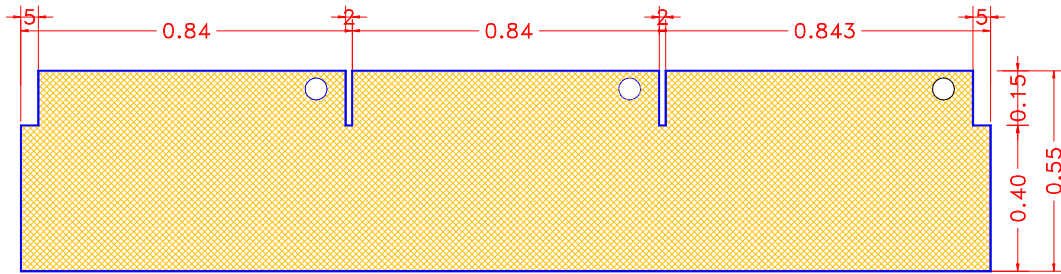

VISTA SUPERIOR

TAMPO INFERIOR

VISTA FRONTAL

QUANT.=.....Unidades

**\*DETALHES DE CONFECÇÃO:**

- MÓVEIS EM MDF 18mm(MELAMÍNICO)
- ACABAMENTO EM MARFIM MÔNACO;
- TAMPÓS EM FÓRMICA NA COR GOIABA;
- PARAFUSOS BICROMATIZADOS DE 4.5X50
- COM CABEÇA FLANGEADA;
- TAMPO FIXADO C/CANTONEIRAS DUPLAS
- EM PVC C/TAMPA(40mmX20mm);
- PÉS DE POLIETILENO RETANGULAR DE (25mmX15mm) A 1cm DA FACE.

**UNIVERSIDADE FEDERAL DO RIO GRANDE - FURG**  
PROINFRA-DOB

**MOBILIÁRIO PADRÃO**  
**MESA PARA três MICROCOMPUTADORES**

ESCALA:  
**1:20**

PRANCHA:  
**M07**