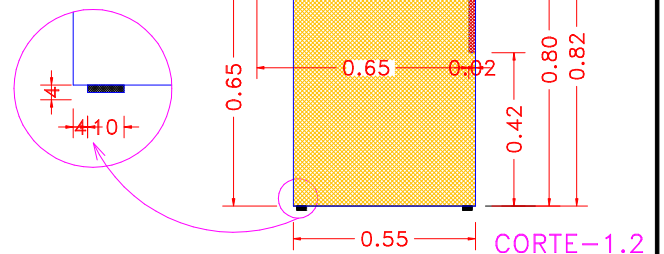

VISTA SUPERIOR

TAMPO INFERIOR

VISTA FRONTAL

QUANT.=.....Unidades

**\*DETALHES DE CONFECÇÃO:**

- MÓVEIS EM MDF 18mm(MELAMÍNICO)
- ACABAMENTO EM MARFIM MÔNACO;
- TAMPÓS EM FÓRMICA NA COR GOIABA;
- PARAFUSOS BICROMATIZADOS DE 4.5X50
- COM CABEÇA FLANGEADA;
- TAMPO FIXADO C/CANTONEIRAS DUPLAS
- EM PVC C/TAMPA(40mmX20mm);
- PÉS DE POLIETILENO RETANGULAR DE (25mmX15mm) A 1cm DA FACE.

**UNIVERSIDADE FEDERAL DO RIO GRANDE - FURG**  
PROINFRA-DOB

**MOBILIÁRIO PADRÃO**  
**MESA PARA três MICROCOMPUTADORES**

ESCALA:  
**1:20**

PRANCHA:  
**M07**