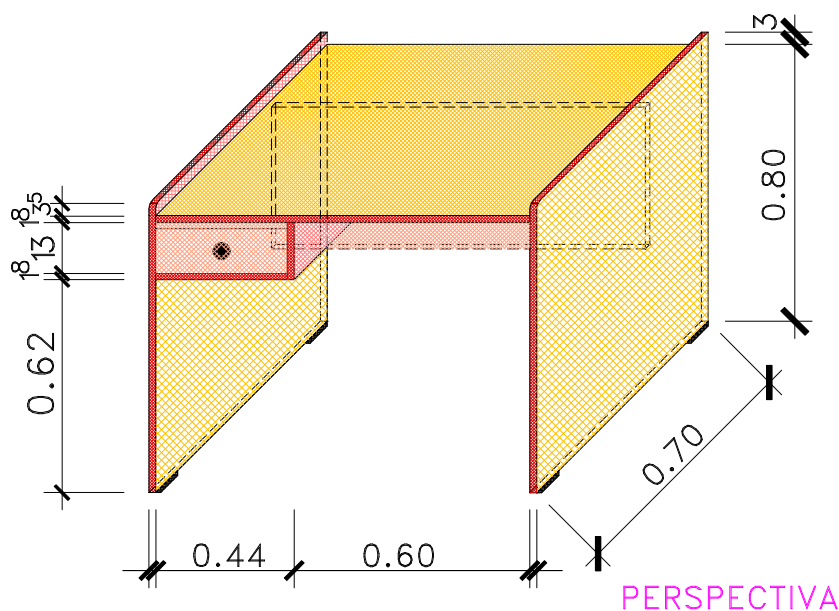

Vista Superior

02-MESA-(1.10x0.70x0.80)

Vista Lateral

PERSPECTIVA

### DETALHES de CONFECÇÃO:

- Revest.:Tampo em fórmica textura;
- Cor.: goiaba; LATERAIS:verniz e selador;
- Gavetas sobrepostas, em madeira maciça(caxeta)
- Com Trilhos Corrediços metálicos;
- Madeira (MDF) c/Melamínico;