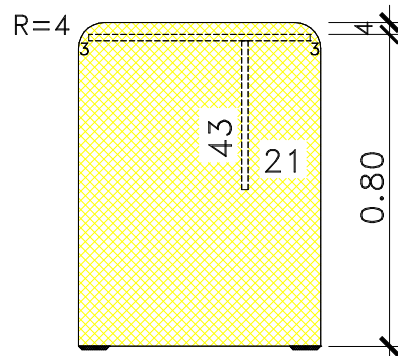

Vista Superior

02-MESA-(1.10x0.70x0.80)

Vista Lateral

PERSPECTIVA

### DETALHES de CONFECÇÃO:

- Revest.:Tampo em fórmica textura;
- Cor.: goiaba; LATERAIS:verniz e selador;
- Gavetas sobrepostas, em madeira maciça(caxeta)
- Com Trilhos Corrediços metálicos;
- Madeira (MDF) c/Melamínico;