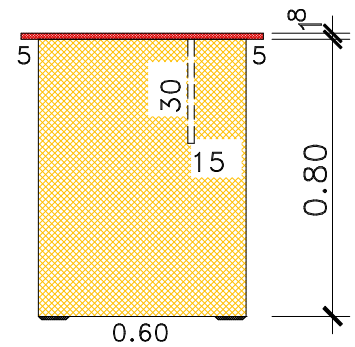

Vista Superior

01-MESA-(1.20x0.70x0.80)

PERSPECTIVA

Vista Lateral

DETALHES de CONFECÇÃO:

- REVEST.:Tampo em fórmica na cor Goiaba;
- LATERAIS: acabamento em marfim mônico;
- Bordas do tampo c/curvas de raio=8cm,
- Madeira em MDF c/Melamínico: esp.=1.8cm.

FURG/PROINFRA/DOB
CAMPUS-CARREIROS

Data:22/10/14

Proj.: Dob

Des.: Silmar

M01 -MESA COMUM (1.20x0.70x0.80)
*Mesa p/gabinete de Professor;

PRANCHA N°

PM01

ESCALA: 1/20