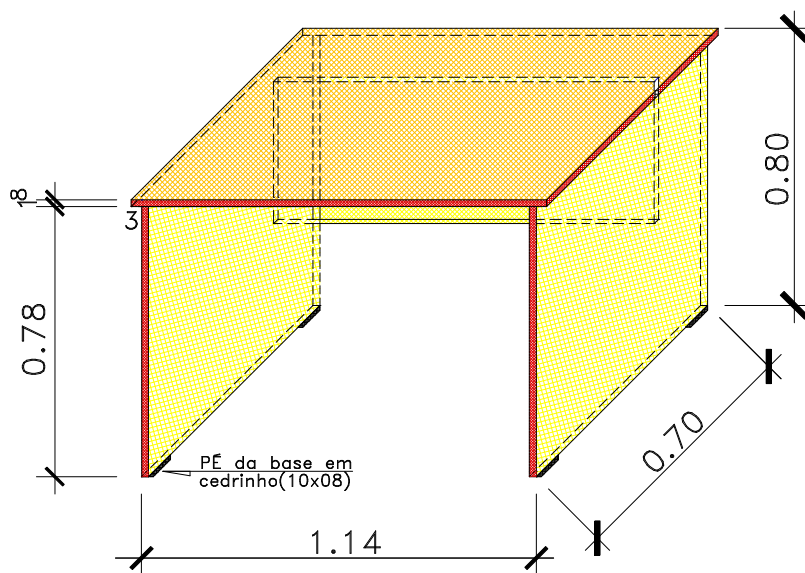

Vista Superior

01-MESA-(1.20x0.70x0.80)

PERSPECTIVA

Vista Lateral

DETALHES de CONFECÇÃO:

- REVEST.:Tampo em fórmica na cor Goiaba;
- LATERAIS: acabamento em marfim mônico;
- Bordas do tampo c/curvas de raio=8cm,
- Madeira em MDF c/Melamínico: esp.=1.8cm.

FURG/PROINFRA/DOB
CAMPUS-CARREIROS

Data:22/10/14

Proj.: Dob

Des.: Silmar

M01 -MESA COMUM (1.20x0.70x0.80)
*Mesa p/gabinete de Professor;

PRANCHA N°

PM01

ESCALA: 1/20