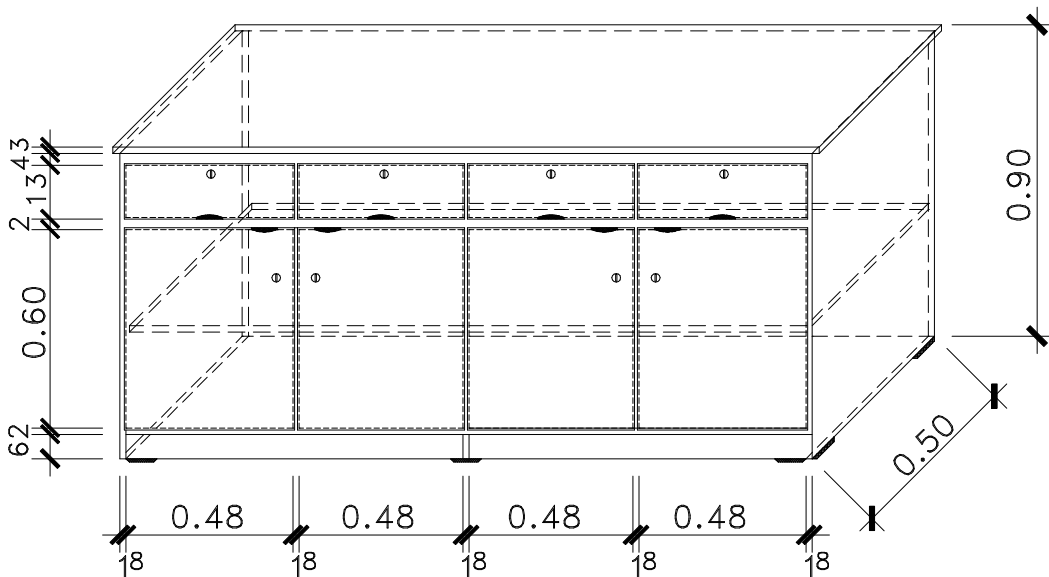

Vista Superior

CORTE-AA'

② -BALCÃO COM GAVETAS(200x50x90)
4PORTAS, 4GAVETAS e PRATELEIRA

PERSPECTIVA

Obs.:_Tampo no fundo MDF.(chapa com 3mm).

DETALHES de CONFECÇÃO:

- Revest.:Tampo em fórmica textura=3.0cm;
- Cor.: goiaba;
- C/Trilhos Corrediços Metálicos;
- Portas e gavetas sobrepostas, trespassados com 0.5cm e fechaduras;
- Puxadores escariados na parte inferior das gavetas;
- Puxadores escariados no topo superiores das portas;
- Cor.: Selador e Verniz
- MDF: 1.8cm e 2.0cm.

FURG/PROINFRA/DOB
CAMPUS-CARREIROS

Data:22/10/14

Proj.: Dob

Des.: Silmar

B02-BALCÃO (2.00x0.50x0.90)
4PORTAS, 4GAVETAS e PRATELEIRA

PRANCHA N°

PM02

ESCALA: 1/20