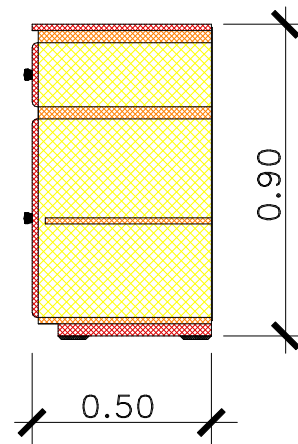

Vista Superior

CORTE-AA'

② -BALCÃO COM GAVETAS(200x50x90)
4PORTAS, 4GAVETAS e PRATELEIRA

PERSPECTIVA

Obs.:_Tampo no fundo MDF.(chapa com 3mm).

DETALHES de CONFECÇÃO:

- Revest.:Tampo em fórmica textura=3.0cm;
- Cor.: goiaba;
- C/Trilhos Corrediços Metálicos;
- Portas e gavetas sobrepostas, trespassados com 0.5cm e fechaduras;
- Puxadores escariados na parte inferior das gavetas;
- Puxadores escariados no topo superiores das portas;
- Cor.: Selador e Verniz
- MDF: 1.8cm e 2.0cm.

FURG/PROINFRA/DOB
CAMPUS-CARREIROS

Data:22/10/14

Proj.: Dob

Des.: Silmar

B02-BALCÃO (2.00x0.50x0.90)
4PORTAS, 4GAVETAS e PRATELEIRA

PRANCHA N°

PM02

ESCALA: 1/20