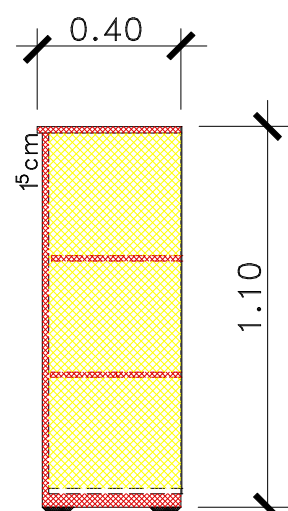

Vista Superior

② ARMÁRIO BAIXO-120x040x105

Perspectiva

Vista lateral

Obs.:_Tampo detrás, MDF(chapa 3mm).

Obs.:_Conferir medidas no local.

DETALHES de CONFECÇÃO:

- Portas de abrir sobrepostas c/puxadores;
- Com quatro dobradiças e duas fechaduras;
- Parafusos bicromatizados(4,5x50) c/cabeça flangeada;
- Com tres prateleiras c/20mm;
- Cor.: Selador e verniz
- Madeira em MDF: 1.8cm

FURG/PROINFRA/DOB
CAMPUS-CARREIROS

Data:22/10/14

Proj.: Dob

Des.: Silmar

A02-ARMÁRIO BAIXO(1.20x0.40x1.05)
COM 2 PORTAS e PRATELEIRAS

PRANCHA N°

PM02

ESCALA: 1/20