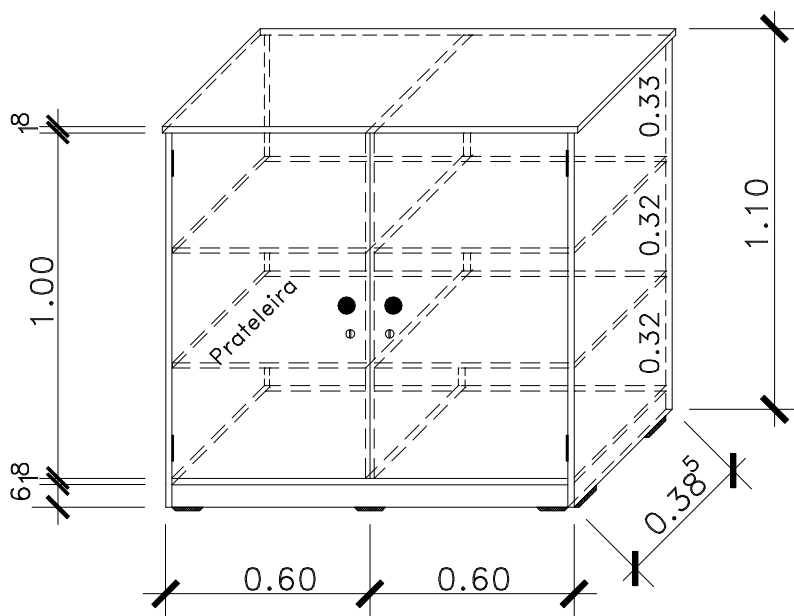

Vista Superior

② ARMÁRIO BAIXO-120x040x105

Perspectiva

Vista lateral

Obs.:_Tampo detrás, MDF(chapa 3mm).

Obs.:_Conferir medidas no local.

DETALHES de CONFECÇÃO:

- Portas de abrir sobrepostas c/puxadores;
- Com quatro dobradiças e duas fechaduras;
- Parafusos bicromatizados(4,5x50) c/cabeça flangeada;
- Com tres prateleiras c/20mm;
- Cor.: Selador e verniz
- Madeira em MDF: 1.8cm

FURG/PROINFRA/DOB
CAMPUS-CARREIROS

Data:22/10/14

Proj.: Dob

Des.: Silmar

A02-ARMÁRIO BAIXO(1.20x0.40x1.05)
COM 2 PORTAS e PRATELEIRAS

PRANCHA N°

PM02

ESCALA: 1/20